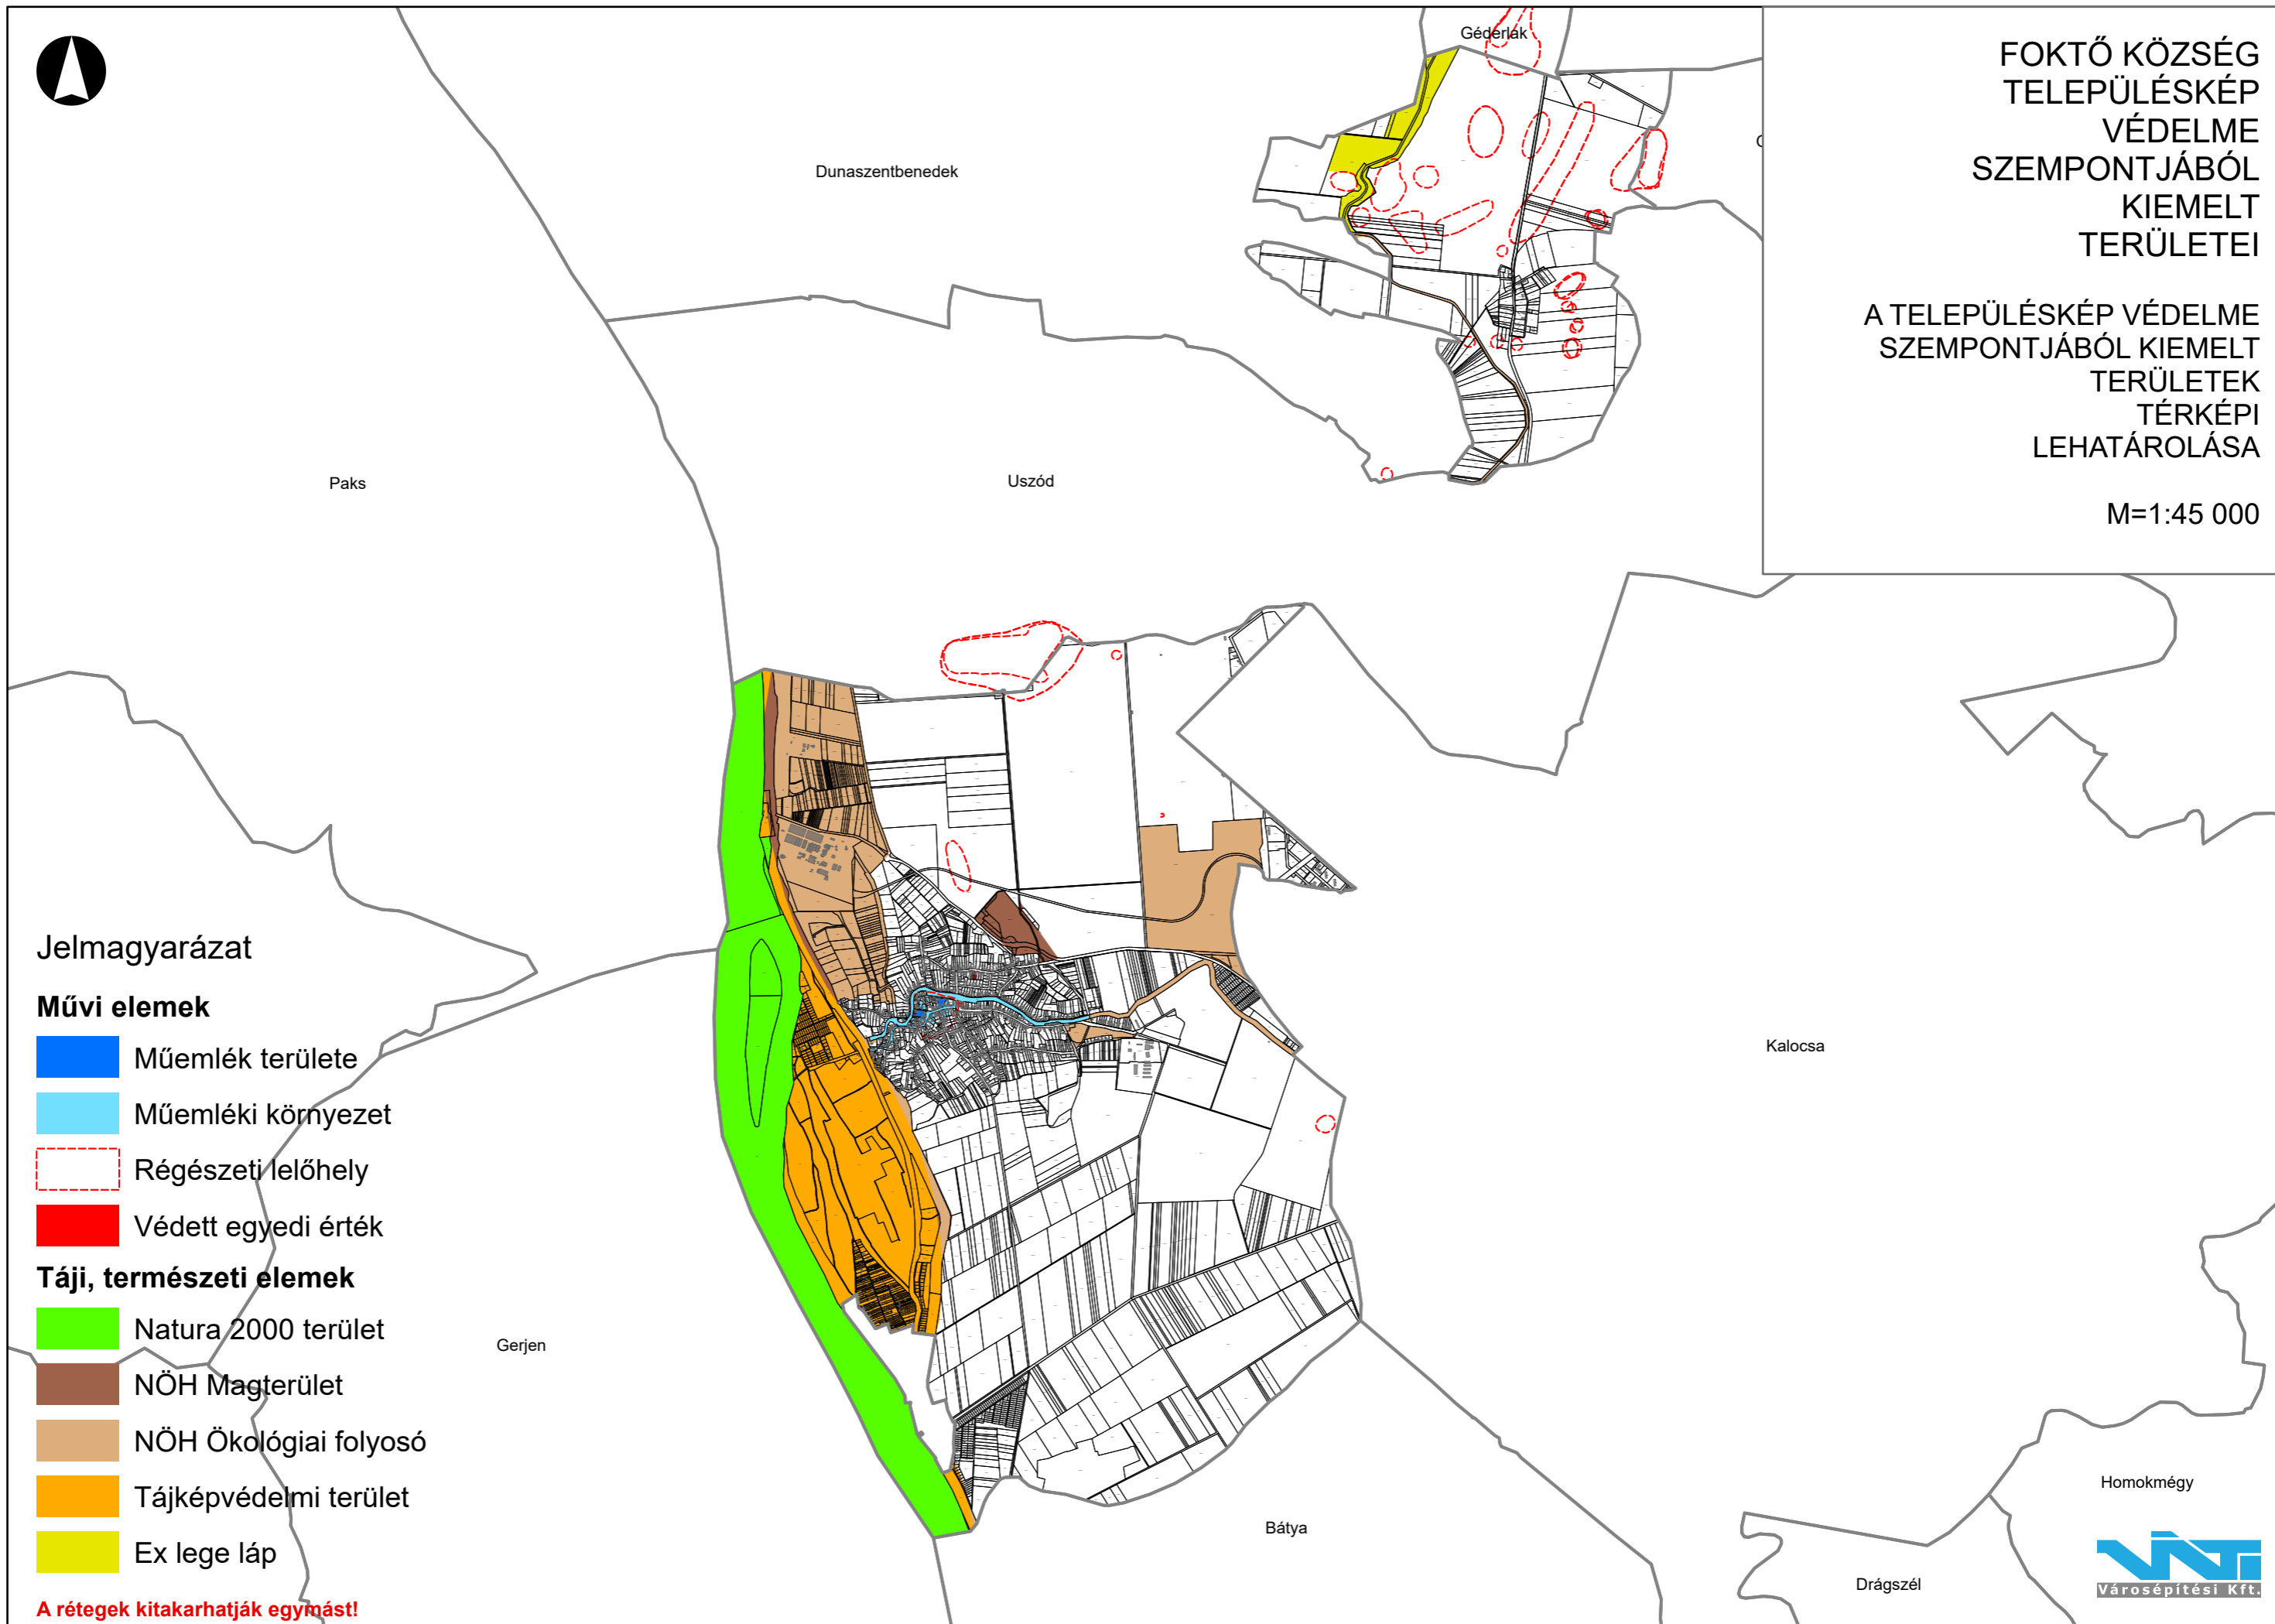

FOKTŐ KÖZSÉG
TELEPÜLÉSKÉP
VÉDELME
SZEMPONTJÁBÓL
KIEMELT
TERÜLETEI

A TELEPÜLÉSKÉP VÉDELME
SZEMPONTJÁBÓL Kiemelt
TERÜLETEK
TÉRKÉPI
LEHATÁROLÁSA

M=1:45 000

Jelmagyarázat

Művi elemek

-  Műemlék területe
-  Műemléki környezet
-  Régészeti lelőhely
-  Védett egyedi érték

Táji, természeti elemek

-  Natura 2000 terület
-  NÖH Magterület
-  NÖH Ökológiai folyosó
-  Tájképvédelmi terület
-  Ex lege láp

A rétegek kitakarhatják egymást!

Homokmégy

Drágszél